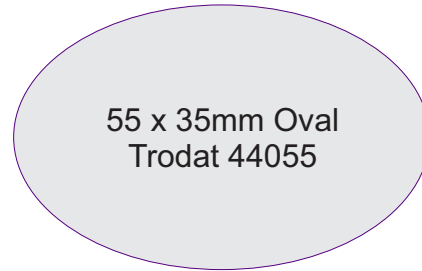

12 x 12mm
Shiny S510

20 x 20mm
Trodat 4922

20 x 20mm
Shiny S520

30 x 30mm
Trodat 4923

32 x 32mm
Shiny S530

40 x 40mm
Trodat 4924

42 x 42mm
Shiny S542

Trodat Printy

Round & Oval Stamps

19mm Round
Trodat 46019

30mm Round
Trodat 4630

42mm Round
Trodat 4642

Multi-Colour Option

55 x 35mm Oval
Trodat 44055

Multi-Colour Option

45mm Round
Trodat 46045